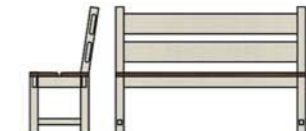

Bank PAL 142
ca. B142 x H95 x T51 cm
für Tisch 150